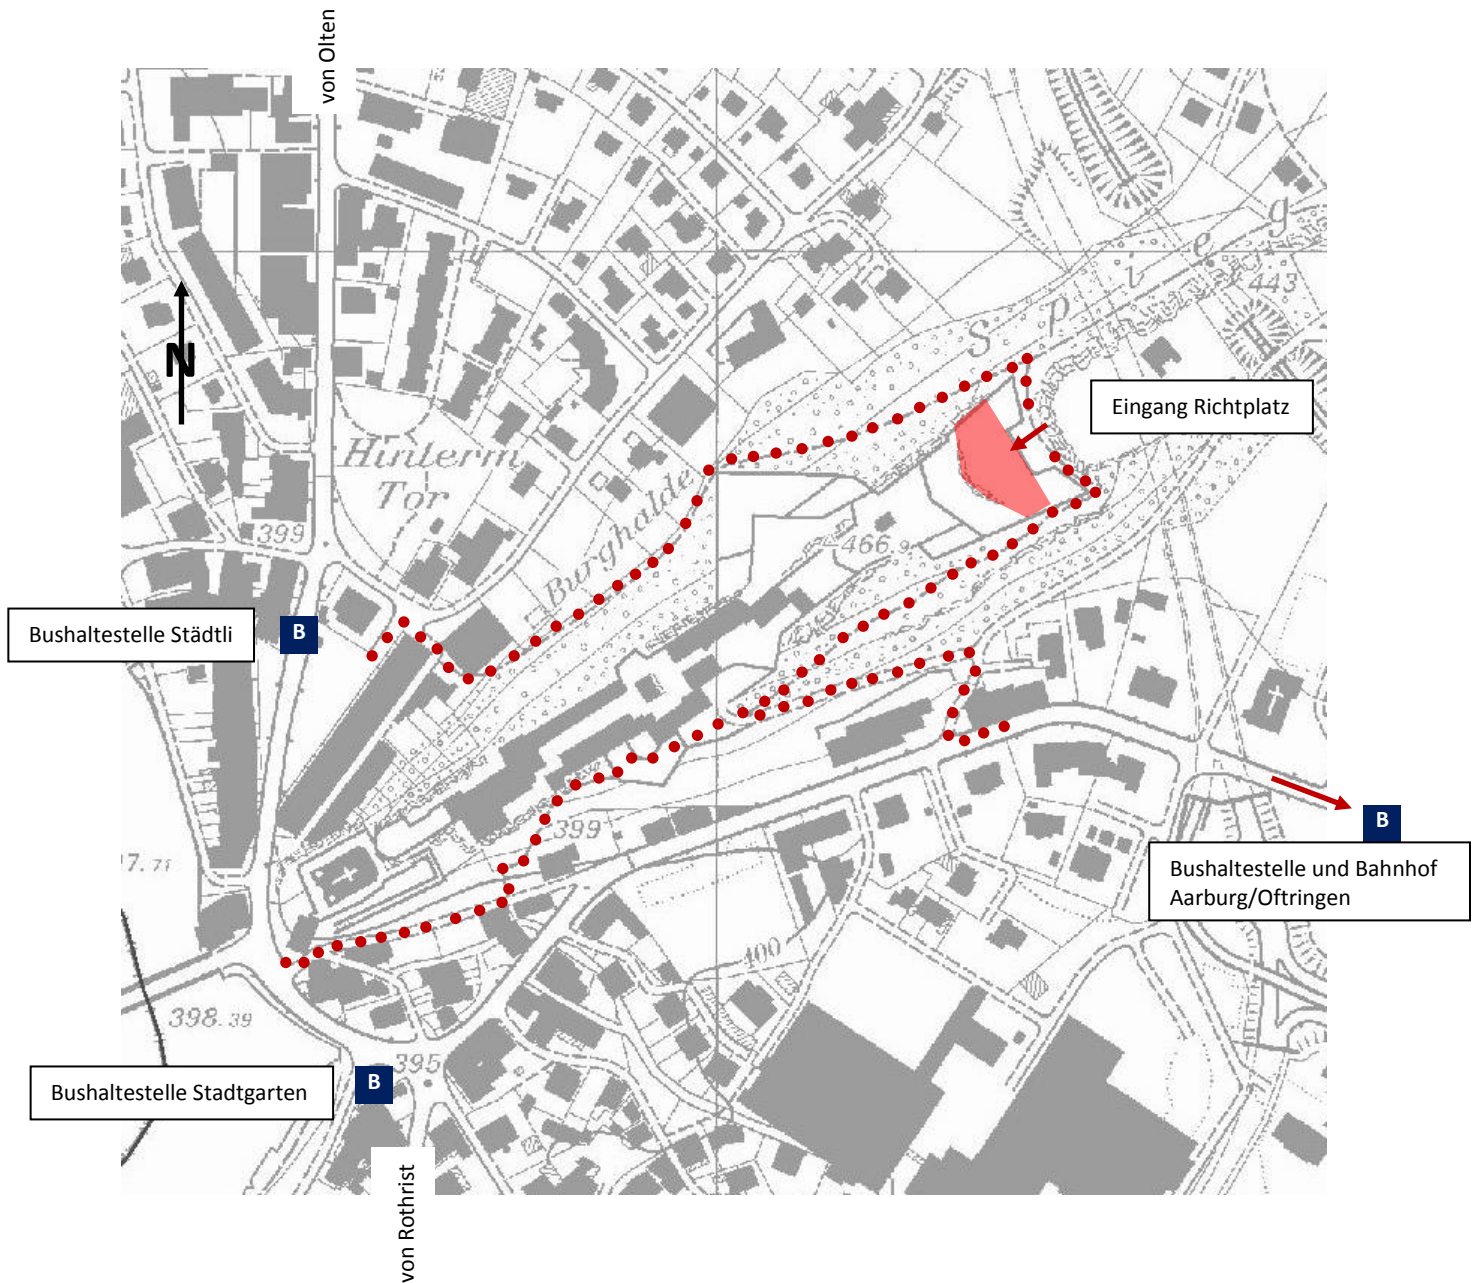

Zugang zum Richtplatz Festung Aarburg nur per Fussweg möglich

LEGENDE:

 Gelände Theater am Richtplatz

 Bushaltestelle Linie2

 Fussweg zur Festung/Richtplatz